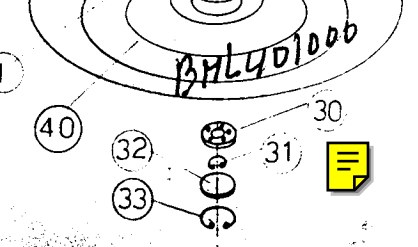

DITTA: BELLON MARIO

FALCIATRICE LATERALE

L1000 - L1150 - L1350

BML voor positie NUMMERS B.M. BML26 →

/ \ / \ / \
 BELLON MARIO LATERALE

BML27 1000 (27)

CM120 (29)

1 SET = 4x CM120

7991/220 (2)
 BOUT
 M12x20
 VERZ. IN BOUT

of
 m 10 x 20
 verz. in bus

5 DITTA : BELLON MARIO
 FALCIATRICE LATERALE
 L1000 - L1150 - L1350

ATTACCO

TRASMISSIONE